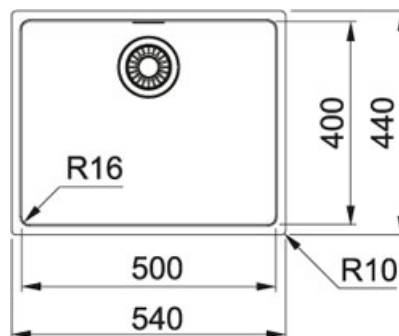

Maris Roostevabast terasest | 122.0531.808

TOOTERÜHM : Valamud | SEERIA : Maris | MATERJAL : Roostevabast terasest | MUDEL : MRX 110-50 | PAIGALDUSVIIS : Altpoolt monteeritavad

TECHNICAL DATA

Suure kausi sügavus	180,00 mm
Suure kausi pikkus	500,00 mm
Suure kausi laius	400,00 mm
Kogupikkus	540,00 mm
Kogulaius	440,00 mm
Aluskapi laius	600,00 mm
Väljavoolu läbimõõt	3-1/2"-SEMI-INTEGRATED-WASTE-HOLE-WITH-BUTTON-CONTROL
Segisti auk	1-X-Ø-35-MM-
Materjali tüüp	roostevaba teras
Kausside arv	1